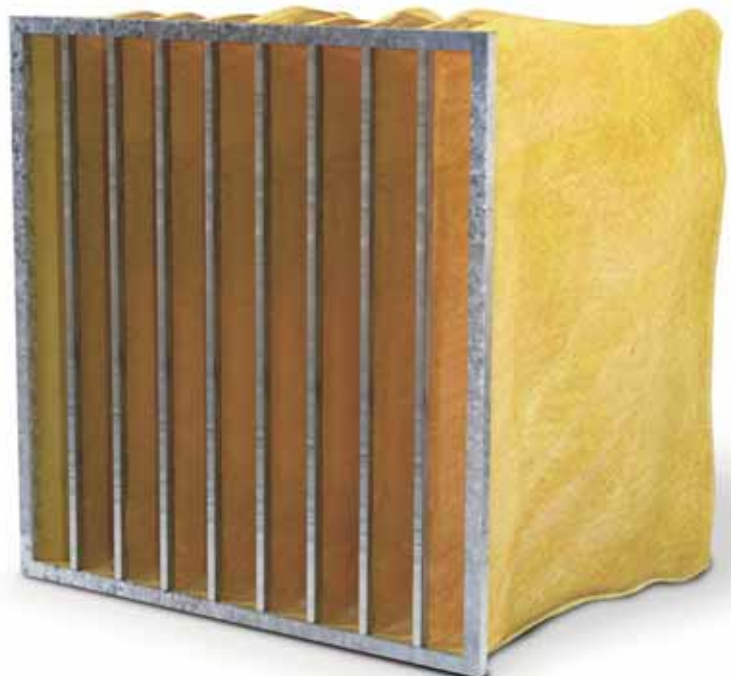

> Filtros de Bolsa

Estos Filtros de Bolsas tienen 3 tipos de eficiencia en 65%, 85% y 95% son especiales para las instalaciones con gran caudal nominal y prefiltrado. En ventilaciones de aire acondicionado y calefacción, solucionando los problemas de contaminación. Fabricados en marco metálico auto soportable y media filtrante no tejida, con costura interna en cada bolsa y doble costura externa que le hace más resistente a la presión del aire. La tela filtrante de los filtros de bolsa ha sido probada y certificada por Laboratorios Norteamericanos bajo la estricta norma ASHRAE 52-76.

INSTALACIONES:

Mineras, Hospitales, Clínicas, Laboratorios Farmacéuticos, Salas de Computación, Edificios de Oficinas, Industrias, Mall, Embotelladoras, etc.

Made in USA
filter media

FILTRATION GROUP®